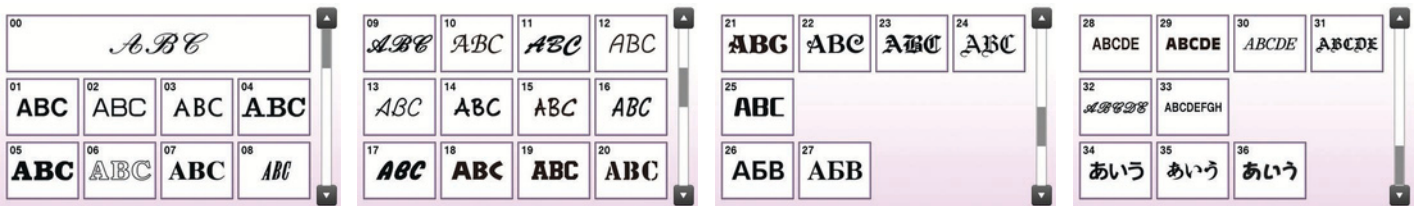

Werkwijze lettertypes

Kies uit het overzicht het lettertype dat u wilt laten borduren en geef bij het plaatsen van uw bestelling het nummer van het gewenste lettertype door.

Lettertypes borduurwerk: Kort overzicht