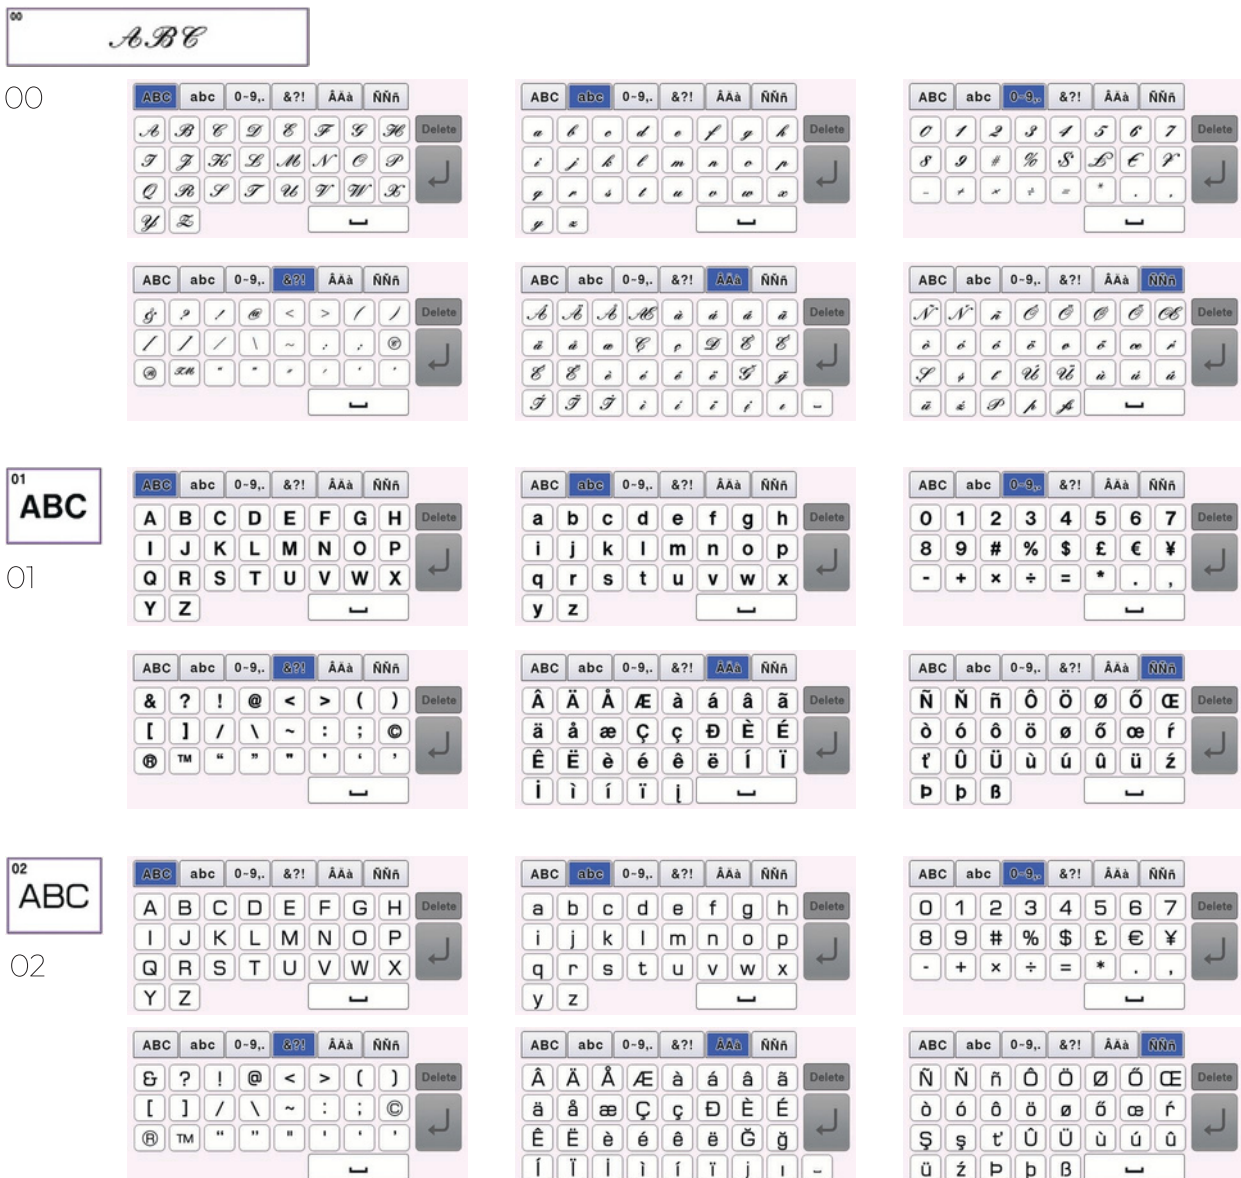

Lettertypes borduren: Detailoverzicht