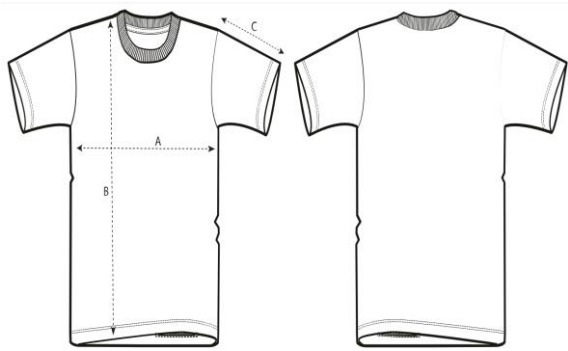

A = Meet de maat 2,5 cm onder de ene oksel tot 2,5 cm onder de andere oksel.

B = Meet de maat van schouder (inzet van boord) tot onderzijde.

C = Meet de maat vanaf het punt waar de arm en de schouder samenkomen tot het uiteinde van de mouw.

Sweater volwassene

	XXS	XS	S	M	L	XL	XXL	3XL	4XL	5XL
A	46.5	49	51.5	54	57	60	63	66	71	76
B	60	62	67	71	73	75	77	79	81	82
C	60.5	61.5	64	65.5	67	68.5	70	70	70	70

Oversized sweater volwassene

	XXS	XS	S	M	L	XL	XXL	3XL
A	51.5	54	56.5	59	62	65	68	71
B	62	63	66	70	72	74	76	79
C	57.5	58.5	61.5	64	65.5	67	68.5	68.5

T-shirt volwassene

	XXS	XS	S	M	L	XL	XXL	3XL	4XL	5XL
A	45.5	47.5	49.5	53.5	56.5	59.5	63.5	67.5	72.5	77.5
B	62	65	69	73	75	77	79	81	83	84
C	20	21	22.5	24	24.5	25	25.5	26	26	26

T-shirt jurk

	XS	S	M	L	XL	XXL
A	46.5	49	52	55	58	61
B	86	88	90	92	93	93
C	19	19	20	20	21	21