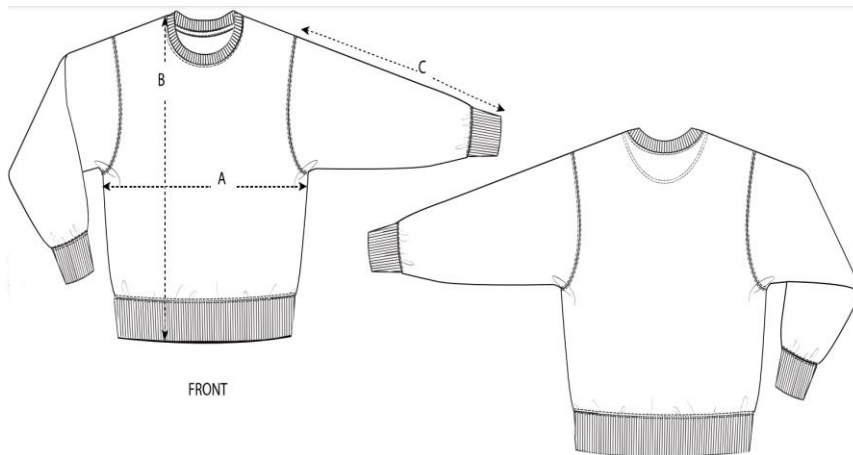

Oversized sweater volwassene

	XXS	XS	S	M	L	XL	XXL	3XL
A	51.5	54	56.5	59	62	65	68	71
B	62	63	66	70	72	74	76	79
C	57.5	58.5	61.5	64	65.5	67	68.5	68.5