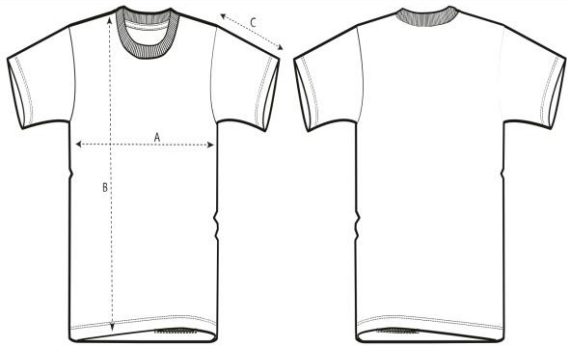

Sweater volwassene

	XXS	XS	S	M	L	XL	XXL	3XL	4XL	5XL
A	46.5	49	51.5	54	57	60	63	66	71	76
B	60	62	67	71	73	75	77	79	81	82
C	60.5	61.5	64	65.5	67	68.5	70	70	70	70

Oversized sweater volwassene

	XXS	XS	S	M	L	XL	XXL	3XL
A	51.5	54	56.5	59	62	65	68	71
B	62	63	66	70	72	74	76	79
C	57.5	58.5	61.5	64	65.5	67	68.5	68.5

T-shirt volwassene

	XXS	XS	S	M	L	XL	XXL	3XL	4XL	5XL
A	45.5	47.5	49.5	53.5	56.5	59.5	63.5	67.5	72.5	77.5
B	62	65	69	73	75	77	79	81	83	84
C	20	21	22.5	24	24.5	25	25.5	26	26	26

T-shirt jurk

	XS	S	M	L	XL	XXL
A	46.5	49	52	55	58	61
B	86	88	90	92	93	93
C	19	19	20	20	21	21

Kinder t-shirt

	3-4 jaar	5-6 jaar 110-116 cm	7-8 jaar 122-128 cm	9-11 jaar 134-146cm	12-13 jaar 152-158 cm
A	34	36	38	42	46
B	43	47	52	59	66
C	12	13	15	17	19

Kinder sweater

	3-4 jaar	5-6 jaar 110-116 cm	7-8 jaar 122-128 cm	9-11 jaar 134-146cm	12-13 jaar 152-158 cm
A	38	40	42	46	50
B	43	46	52	59	66
C	32	37.5	43.5	50.5	57.5

Baby t-shirt

	0-6 maanden 56-68 cm	6-12 maanden 68-80 cm	12-18 maanden 80-86 cm	18-24 maanden 86-92 cm	24-36 maanden 92-98 cm
A	24.5	27	28.5	30	31.5
B	30	33	34.5	36.5	39
C	9	9.5	10	10.5	11

Baby sweater

	6-12 maanden 68-80 cm	12-18 maanden 80-86 cm	18-24 maanden 86-92 cm	24-36 maanden 92-98 cm
A	29.5	31	32.5	33.5
B	32	33.5	35.5	38
C	22	22.5	24.5	27