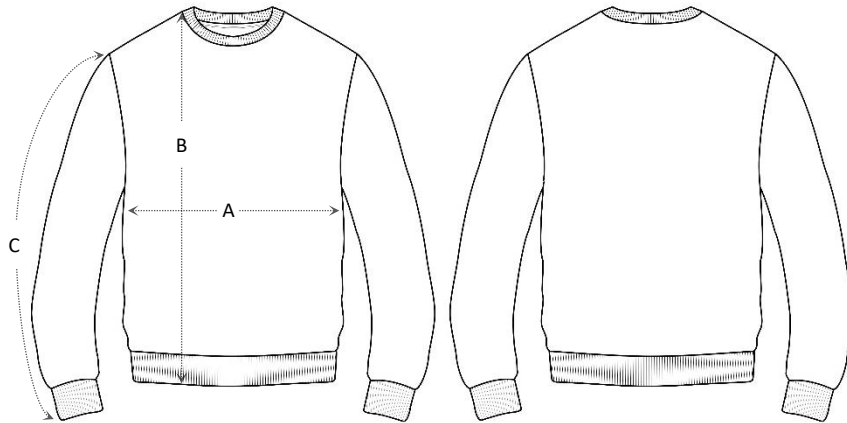

A = Meet de maat 2,5 cm onder de ene oksel tot 2,5 cm onder de andere oksel.

B = Meet de maat van schouder (inzet van boord) tot onderzijde.

C = Meet de maat vanaf het punt waar de arm en de schouder samenkomen tot het uiteinde van de mouw.

Sweater volwassene

	XXS	XS	S	M	L	XL	XXL	3XL	4XL	5XL
A	46.5	49	51.5	54	57	60	63	66	71	76
B	60	62	67	71	73	75	77	79	81	82
C	60.5	61.5	64	65.5	67	68.5	70	70	70	70

Oversized sweater volwassene

	XXS	XS	S	M	L	XL	XXL	3XL
A	51.5	54	56.5	59	62	65	68	71
B	62	63	66	70	72	74	76	79
C	57.5	58.5	61.5	64	65.5	67	68.5	68.5