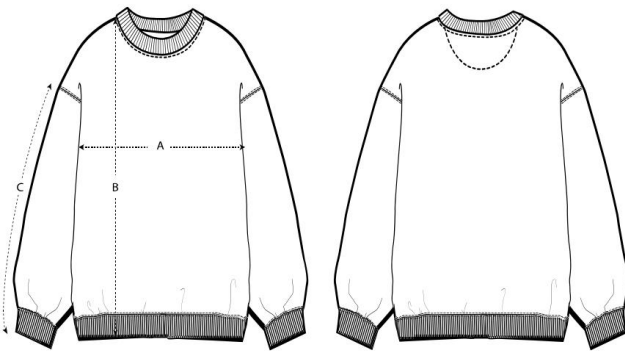

Sweater volwassene

	XXS	XS	S	M	L	XL	XXL	3XL	4XL	5XL
A	46.5	49	51.5	54	57	60	63	66	71	76
B	60	62	67	71	73	75	77	79	81	82
C	60.5	61.5	64	65.5	67	68.5	70	70	70	70

Oversized sweater volwassene

	XXS	XS	S	M	L	XL	XXL	3XL
A	51.5	54	56.5	59	62	65	68	71
B	62	63	66	70	72	74	76	79
C	57.5	58.5	61.5	64	65.5	67	68.5	68.5

T-shirt volwassene

	XXS	XS	S	M	L	XL	XXL	3XL	4XL	5XL
A	45.5	47.5	49.5	53.5	56.5	59.5	63.5	67.5	72.5	77.5
B	62	65	69	73	75	77	79	81	83	84
C	20	21	22.5	24	24.5	25	25.5	26	26	26

T-shirt jurk

	XS	S	M	L	XL	XXL
A	46.5	49	52	55	58	61
B	86	88	90	92	93	93
C	19	19	20	20	21	21

Kinder t-shirt

	3-4 jaar	5-6 jaar 110-116 cm	7-8 jaar 122-128 cm	9-11 jaar 134-146cm	12-13 jaar 152-158 cm
A	34	36	38	42	46
B	43	47	52	59	66
C	12	13	15	17	19

Kinder sweater

	3-4 jaar	5-6 jaar 110-116 cm	7-8 jaar 122-128 cm	9-11 jaar 134-146cm	12-13 jaar 152-158 cm
A	38	40	42	46	50
B	43	46	52	59	66
C	32	37.5	43.5	50.5	57.5

Baby t-shirt

	0-6 maanden 56-68 cm	6-12 maanden 68-80 cm	12-18 maanden 80-86 cm	18-24 maanden 86-92 cm	24-36 maanden 92-98 cm
A	24.5	27	28.5	30	31.5
B	30	33	34.5	36.5	39
C	9	9.5	10	10.5	11

Baby sweater

	6-12 maanden 68-80 cm	12-18 maanden 80-86 cm	18-24 maanden 86-92 cm	24-36 maanden 92-98 cm
A	29.5	31	32.5	33.5
B	32	33.5	35.5	38
C	22	22.5	24.5	27