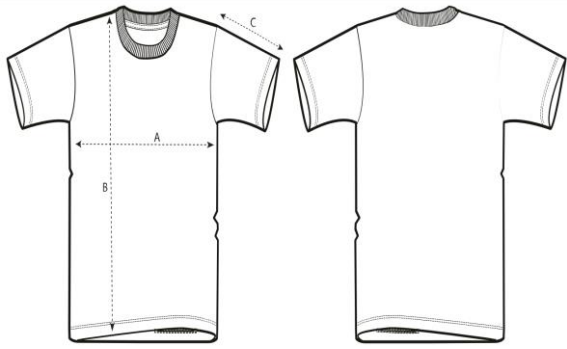

T-shirt volwassene

	XXS	XS	S	M	L	XL	XXL	3XL	4XL	5XL
A	45.5	47.5	49.5	53.5	56.5	59.5	63.5	67.5	72.5	77.5
B	62	65	69	73	75	77	79	81	83	84
C	20	21	22.5	24	24.5	25	25.5	26	26	26

T-shirt jurk

	XS	S	M	L	XL	XXL
A	46.5	49	52	55	58	61
B	86	88	90	92	93	93
C	19	19	20	20	21	21

Kinder t-shirt

	3-4 jaar	5-6 jaar 110-116 cm	7-8 jaar 122-128 cm	9-11 jaar 134-146cm	12-13 jaar 152-158 cm
A	34	36	38	42	46
B	43	47	52	59	66
C	12	13	15	17	19

Kinder sweater

	3-4 jaar	5-6 jaar 110-116 cm	7-8 jaar 122-128 cm	9-11 jaar 134-146cm	12-13 jaar 152-158 cm
A	38	40	42	46	50
B	43	46	52	59	66
C	32	37.5	43.5	50.5	57.5

Baby t-shirt

	0-6 maanden 56-68 cm	6-12 maanden 68-80 cm	12-18 maanden 80-86 cm	18-24 maanden 86-92 cm	24-36 maanden 92-98 cm
A	24.5	27	28.5	30	31.5
B	30	33	34.5	36.5	39
C	9	9.5	10	10.5	11

Baby sweater

	6-12 maanden 68-80 cm	12-18 maanden 80-86 cm	18-24 maanden 86-92 cm	24-36 maanden 92-98 cm
A	29.5	31	32.5	33.5
B	32	33.5	35.5	38
C	22	22.5	24.5	27