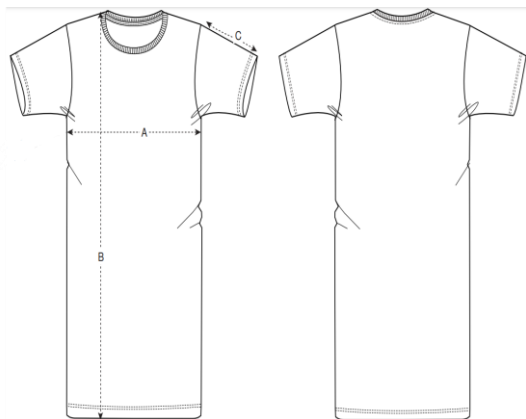

A = Meet de maat 2,5 cm onder de ene oksel tot 2,5 cm onder de andere oksel.

B = Meet de maat van schouder (inzet van boord) tot onderzijde.

C = Meet de maat vanaf het punt waar de arm en de schouder samenkomen tot het uiteinde van de mouw.

Sweater volwassene

	XXS	XS	S	M	L	XL	XXL	3XL	4XL	5XL
A	46.5	49	51.5	54	57	60	63	66	71	76
B	60	62	67	71	73	75	77	79	81	82
C	60.5	61.5	64	65.5	67	68.5	70	70	70	70

Oversized sweater volwassene

	XXS	XS	S	M	L	XL	XXL	3XL
A	51.5	54	56.5	59	62	65	68	71
B	62	63	66	70	72	74	76	79
C	57.5	58.5	61.5	64	65.5	67	68.5	68.5

T-shirt volwassene

	XXS	XS	S	M	L	XL	XXL	3XL	4XL	5XL
A	45.5	47.5	49.5	53.5	56.5	59.5	63.5	67.5	72.5	77.5
B	62	65	69	73	75	77	79	81	83	84
C	20	21	22.5	24	24.5	25	25.5	26	26	26

T-shirt jurk

	XS	S	M	L	XL	XXL
A	46.5	49	52	55	58	61
B	86	88	90	92	93	93
C	19	19	20	20	21	21

Baby t-shirt

	0-6 maanden 56-68 cm	6-12 maanden 68-80 cm	12-18 maanden 80-86 cm	18-24 maanden 86-92 cm	24-36 maanden 92-98 cm
A	24.5	27	28.5	30	31.5
B	30	33	34.5	36.5	39
C	9	9.5	10	10.5	11

Baby sweater

	6-12 maanden 68-80 cm	12-18 maanden 80-86 cm	18-24 maanden 86-92 cm	24-36 maanden 92-98 cm
A	29.5	31	32.5	33.5
B	32	33.5	35.5	38
C	22	22.5	24.5	27