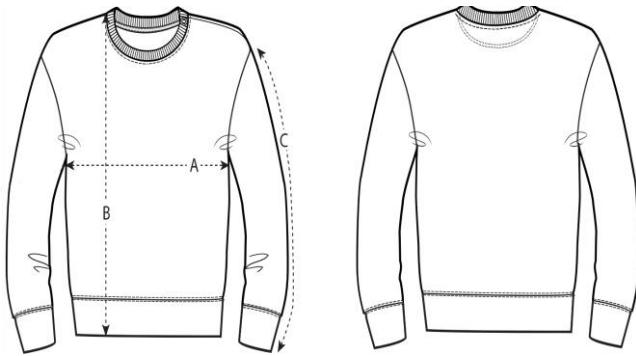

T-shirt volwassene

	XXS	XS	S	M	L	XL	XXL	3XL	4XL	5XL
A	45.5	47.5	49.5	53.5	56.5	59.5	63.5	67.5	72.5	77.5
B	62	65	69	73	75	77	79	81	83	84
C	20	21	22.5	24	24.5	25	25.5	26	26	26

T-shirt jurk

	XS	S	M	L	XL	XXL
A	46.5	49	52	55	58	61
B	86	88	90	92	93	93
C	19	19	20	20	21	21

Kinder t-shirt

	3-4 jaar	5-6 jaar 110-116 cm	7-8 jaar 122-128 cm	9-11 jaar 134-146cm	12-13 jaar 152-158 cm
A	34	36	38	42	46
B	43	47	52	59	66
C	12	13	15	17	19

Kinder sweater

	3-4 jaar	5-6 jaar 110-116 cm	7-8 jaar 122-128 cm	9-11 jaar 134-146cm	12-13 jaar 152-158 cm
A	38	40	42	46	50
B	43	46	52	59	66
C	32	37.5	43.5	50.5	57.5

Baby t-shirt

	0-6 maanden 56-68 cm	6-12 maanden 68-80 cm	12-18 maanden 80-86 cm	18-24 maanden 86-92 cm	24-36 maanden 92-98 cm
A	24.5	27	28.5	30	31.5
B	30	33	34.5	36.5	39
C	9	9.5	10	10.5	11

Baby sweater

	6-12 maanden 68-80 cm	12-18 maanden 80-86 cm	18-24 maanden 86-92 cm	24-36 maanden 92-98 cm
A	29.5	31	32.5	33.5
B	32	33.5	35.5	38
C	22	22.5	24.5	27